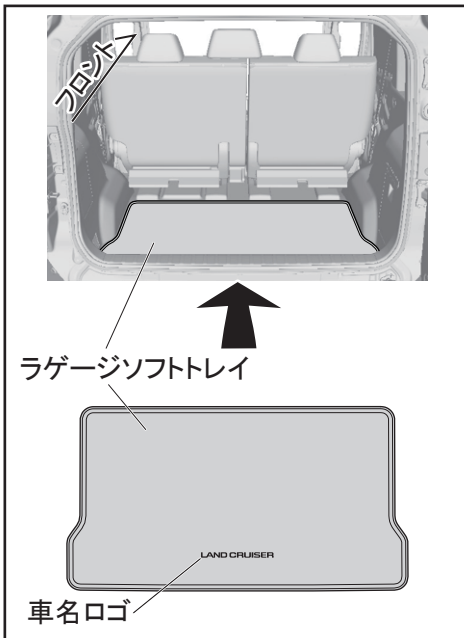

取り付け要領

- ①車名ロゴを上面にしてラゲージ部の形状に合わせてラゲージソフトトレイを敷きます。