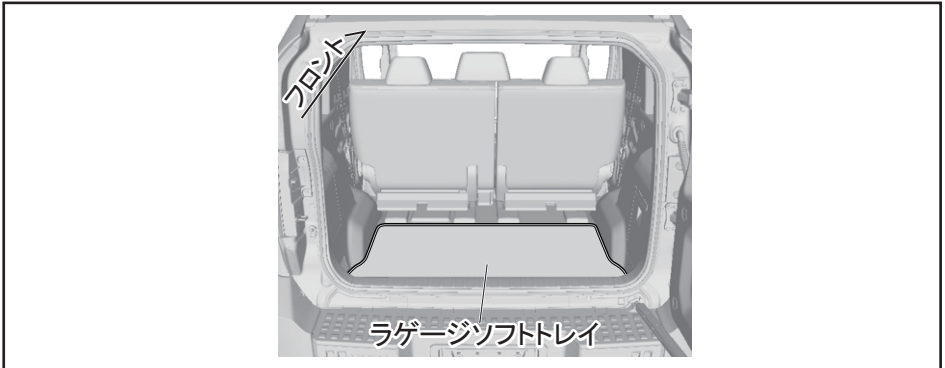

商品特徴

- •ラゲージフロアを覆う生地タイプのラゲージソフトトレイです。
- •素材に滑り止め/撥水/防水加工を施したトレイです。
  細かいごみ等のこぼれおちを防止をする縁付き仕様です。
  ※防水性に優れた素材ですが、構造上、完全防水ではありません。
- •脱着が簡単にできるソフト仕様です。

取り付け概要