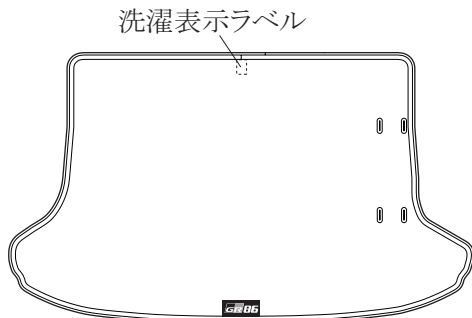

 **注意**・・・注意事項を守らないと事故につながったり、ケガをしたり、
車を損傷するなどのおそれがあります。

 **アドバイス**・・・より安全、快適にご使用いただく上で知っておいて
いただきたいことを記載しています。

品番

08241-18030

構成部品

No.	品名	個数
①	ラゲージソフトトレイ	1
②	取扱書	1

商品特徴

- ・ラゲージフロアを覆う生地タイプのラゲージトレイです。
- ・素材に滑り止め/撥水/防水加工を施したトレイです。
細かいごみなどのこぼれおちを防止をする縁付き仕様です。
※防水性に優れた素材ですが、構造上、完全防水ではありません。
- ・脱・装着が簡単にできるソフト仕様です。

取り付け概要

取り付け要領

- ① 車名ロゴを上面にしてラゲージ部の形状に合わせてラゲージソフトトレイを敷いてください。

取り扱い上の注意事項

アドバイス

- 三角表示板固定用ベルトを使用する場合は、お客様自身でウェルダ一部にはさみを使用し、切り込みを入れベルトを通してください。

注意

- 切り込みを入れる際は、ケガ等しないよう気を付けてください。
- カッターナイフは使用しないでください。

- 洗濯をする際は、ラゲージソフトレイ裏面に縫い付けてある洗濯表示ラベルに従って洗濯をしてください。

- 5～6回洗濯をすると、撥水機能が低下する場合があります。その際にはあて布をし、アイロン(高)をかけてください。アイロンをかけることで低下した機能が元に戻ります。
- ラゲージソフトレイへ濡れた荷物を置くと、滑り止めの格子縞の部分が白く変色する場合がありますが、十分乾燥させれば元に戻りますので製品上問題はございません。