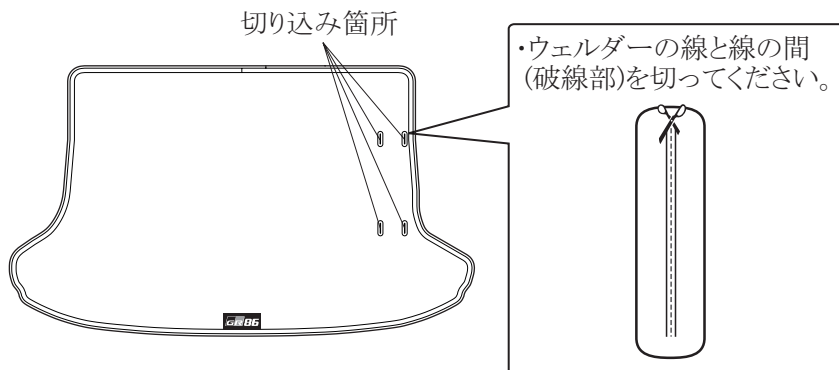

 **注意**・・・注意事項を守らないと事故につながったり、ケガをしたり、
車を損傷するなどのおそれがあります。

 **アドバイス**・・・より安全、快適にご使用いただく上で知っておいて
いただきたいことを記載しています。

品番

08241-18030

構成部品

No.	品名	個数
①	ラゲージソフトトレイ	1
②	取扱書	1

商品特徴

- ・ラゲージフロアを覆う生地タイプのラゲージトレイです。
- ・素材に滑り止め/撥水/防水加工を施したトレイです。
細かいごみなどのこぼれおちを防止をする縁付き仕様です。
※防水性に優れた素材ですが、構造上、完全防水ではありません。
- ・脱・装着が簡単にできるソフト仕様です。

取り付け概要

取り付け要領

- ① 車名ロゴを上面にしてラゲージ部の形状に合わせてラゲージソフトトレイを敷いてください。

取り扱い上の注意事項

アドバイス

- 三角表示板固定用ベルトを使用する場合は、お客様自身でウェルダ一部にはさみを使用し、切り込みを入れベルトを通してください。

注意

- 切り込みを入れる際は、ケガ等しないよう気を付けてください。
- カッターナイフは使用しないでください。

- 洗濯をする際は、ラゲージソフトレイ裏面に縫い付けてある洗濯表示ラベルに従って洗濯をしてください。

- 5～6回洗濯をすると、撥水機能が低下する場合があります。その際にはあて布をし、アイロン(高)をかけてください。アイロンをかけることで低下した機能が元に戻ります。
- ラゲージソフトレイへ濡れた荷物を置くと、滑り止めの格子縞の部分が白く変色する場合がありますが、十分乾燥させれば元に戻りますので製品上問題はございません。