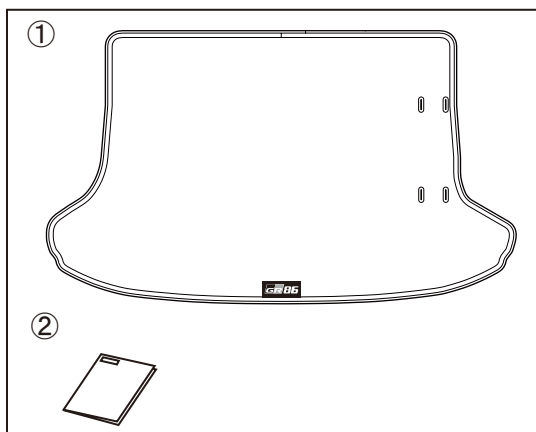

お客様用

トヨタ純正 ラゲージソフトトレイ 取扱書

このたびはトヨタ純正ラゲージソフトトレイをお買い上げいただき、ありがとうございます。
ご使用前に必ずこの取扱書をお読みいただき、記載された内容に従って正しくお使い
ください。本書は紛失しないように車の中に保管してください。
なお、本品を他のお客様にお譲りになる時は必ず本書も合わせてお渡してください。

取り付け上の注意事項

この取扱書では安全にご使用いただくため、特にお守りいただきたいことを
次のマークで表示しています。

 **注意**・・・注意事項を守らないと事故につながったり、ケガをしたり、
車を損傷するなどのおそれがあります。

 **アドバイス**・・・より安全、快適にご使用いただく上で知っておいて
いただきたいことを記載しています。

品番

08241-18030

構成部品

No.	品名	個数
①	ラゲージソフトトレイ	1
②	取扱書	1

商品特徴

- ・ラゲージフロアを覆う生地タイプのラゲージトレイです。
- ・素材に滑り止め/撥水/防水加工を施したトレイです。
細かいごみなどのこぼれおちを防止をする縁付き仕様です。
※防水性に優れた素材ですが、構造上、完全防水ではありません。
- ・脱・装着が簡単にできるソフト仕様です。

取り付け概要

取り付け要領

- ① 車名ロゴを上面にしてラゲージ部の形状に合わせてラゲージソフトトレイを敷いてください。

取り扱い上の注意事項

アドバイス

- 三角表示板固定用ベルトを使用する場合は、お客様自身でウェルダ一部にはさみを使用し、切り込みを入れベルトを通してください。

注意

- 切り込みを入れる際は、ケガ等しないよう気を付けてください。
- カッターナイフは使用しないでください。