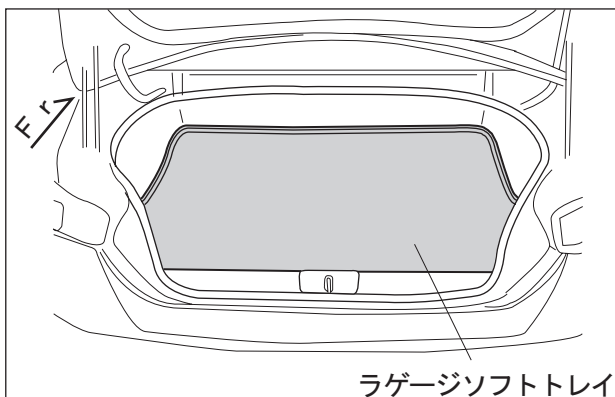

 **注意**・・・注意事項を守らないと事故につながったり、ケガをしたり、
車を損傷するなどのおそれがあります。

 **アドバイス**・・・より安全、快適にご使用いただく上で知っておいて
いただきたいことを記載しています。

品番

08241-18030

構成部品

No.	品名	個数
①	ラゲージソフトトレイ	1
②	取扱書	1

商品特徴

- ・ラゲージフロアを覆う生地タイプのラゲージトレイです。
- ・素材に滑り止め/撥水/防水加工を施したトレイです。
細かいごみなどのこぼれおちを防止をする縁付き仕様です。
※防水性に優れた素材ですが、構造上、完全防水ではありません。
- ・脱・装着が簡単にできるソフト仕様です。

取り付け概要

取り付け要領

- ① 車名ロゴを上面にしてラゲージ部の形状に合わせてラゲージソフトトレイを敷いてください。

取り扱い上の注意事項

アドバイス

- 三角表示板固定用ベルトを使用する場合は、お客様自身でウェルダ一部にはさみを使用し、切り込みを入れベルトを通してください。

注意

- 切り込みを入れる際は、ケガ等しないよう気を付けてください。
- カッターナイフは使用しないでください。