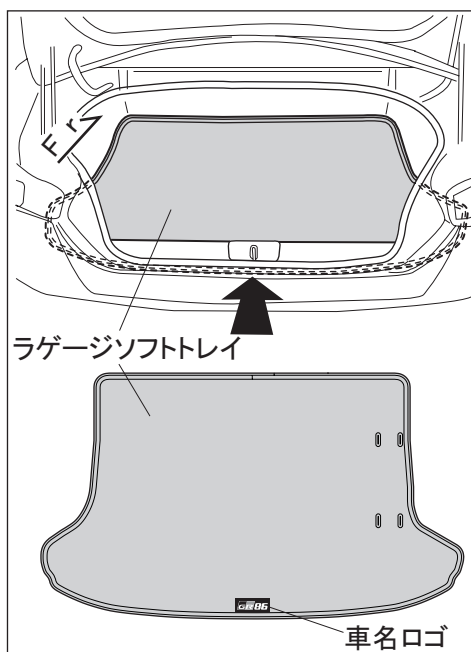

 **注意**・・・注意事項を守らないと事故につながったり、ケガをしたり、
車を損傷するなどのおそれがあります。

 **アドバイス**・・・より安全、快適にご使用いただく上で知っておいて
いただきたいことを記載しています。

品番

08241-18030

構成部品

No.	品名	個数
①	ラゲージソフトトレイ	1
②	取扱書	1

商品特徴

- ・ラゲージフロアを覆う生地タイプのラゲージトレイです。
- ・素材に滑り止め/撥水/防水加工を施したトレイです。
細かいごみなどのこぼれおちを防止をする縁付き仕様です。
※防水性に優れた素材ですが、構造上、完全防水ではありません。
- ・脱・装着が簡単にできるソフト仕様です。

取り付け概要

取り付け要領

- ① 車名ロゴを上面にしてラゲージ部の形状に合わせてラゲージソフトトレイを敷いてください。

取り扱い上の注意事項

アドバイス

- 三角表示板固定用ベルトを使用する場合は、お客様自身でウェルダ一部にはさみを使用し、切り込みを入れベルトを通してください。

注意

- 切り込みを入れる際は、ケガ等しないよう気を付けてください。
- カッターナイフは使用しないでください。