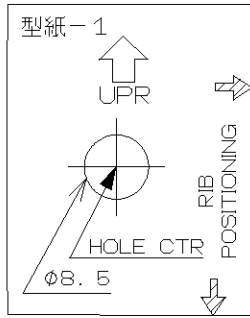

モールパネル（バックドア） 型紙印刷用

PART NO. TDML-26041