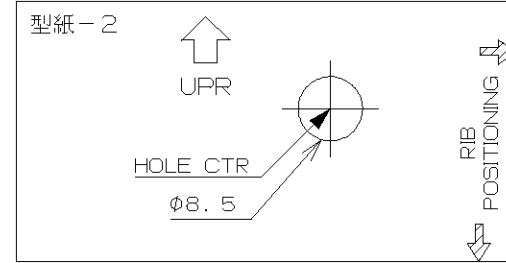

モールパネル（バックドア） 型紙印刷用

PART NO. TDML-26041