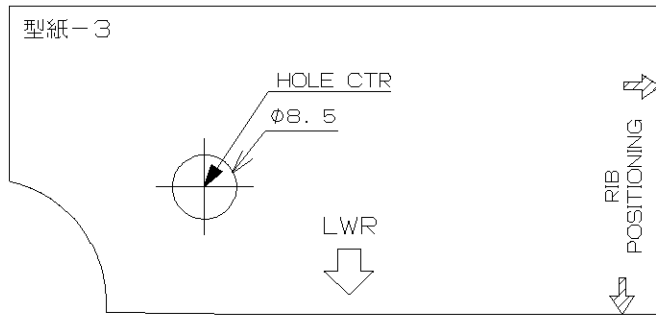

モールパネル（バックドア） 型紙印刷用

PART NO. TDML-26041