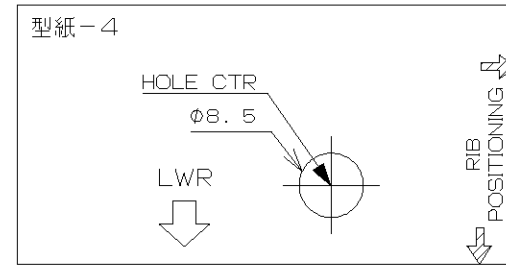

モールパネル（バックドア） 型紙印刷用

PART NO. TDML-26041