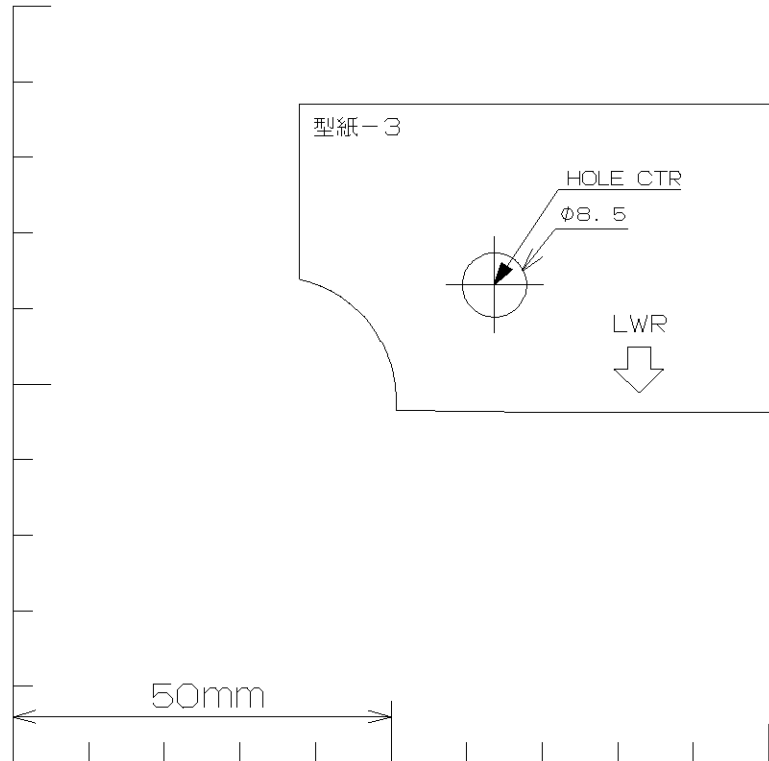

モールパネル（バックドア） 型紙印刷用

PART NO. TDML-26041