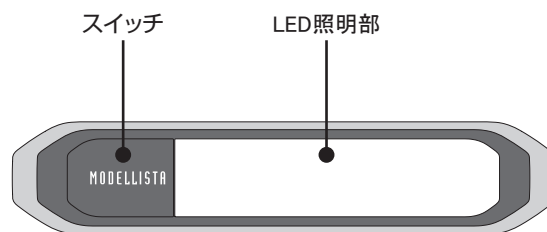

モデリスタセレクション

ラゲージLED 取扱書

品番: D2815-63810
MSE65-52002

このたびは、モデリスタ商品をお買い上げいただきありがとうございます。
本書は、ラゲージLEDの取扱い要領について記載してあります。
ご使用前に必ずこの取扱書をお読み頂き、記載された内容に従って正しくお使いください。
本書は紛失しないようお車の中に保管してください。

操作方法

- LED照明はバックドアを開けた際に点灯します。
- 調光機能で動作し、スイッチを押すたび、LED照明の光量が、明るさ3段階+消灯になります。
- 点灯後約5分でタイマー作動により自動消灯しますがバッテリーの消耗を避けるため、不要の場合はスイッチにて消灯してください。
- タイマーによる自動消灯後、スイッチを1回押すと元の点灯状態に戻ります。