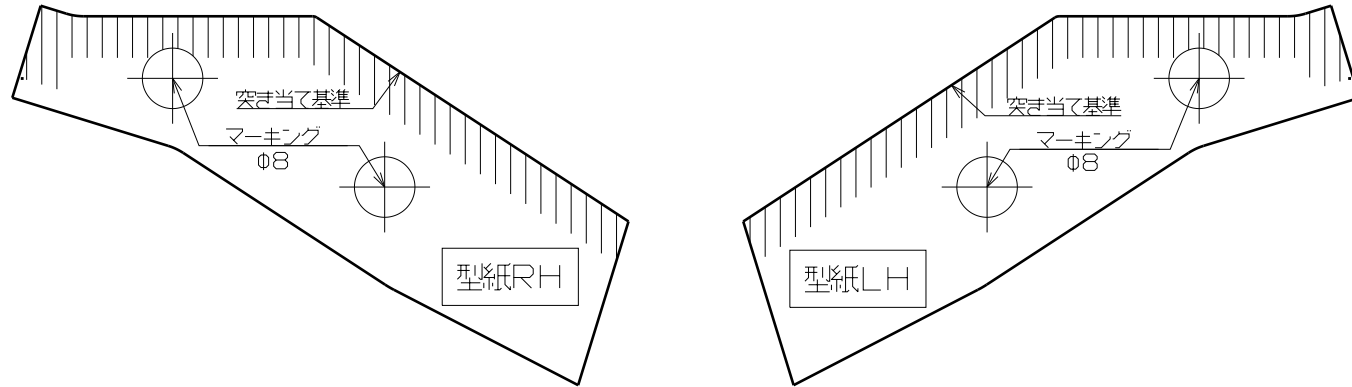

ハリアー PARTS (MODELLISTA)
サイドウエルカムイルミ型紙
(品番 MSE04-48001/D2817-63310)

※本紙をサイドウエルカムイルミの
取り付けにご使用下さい。