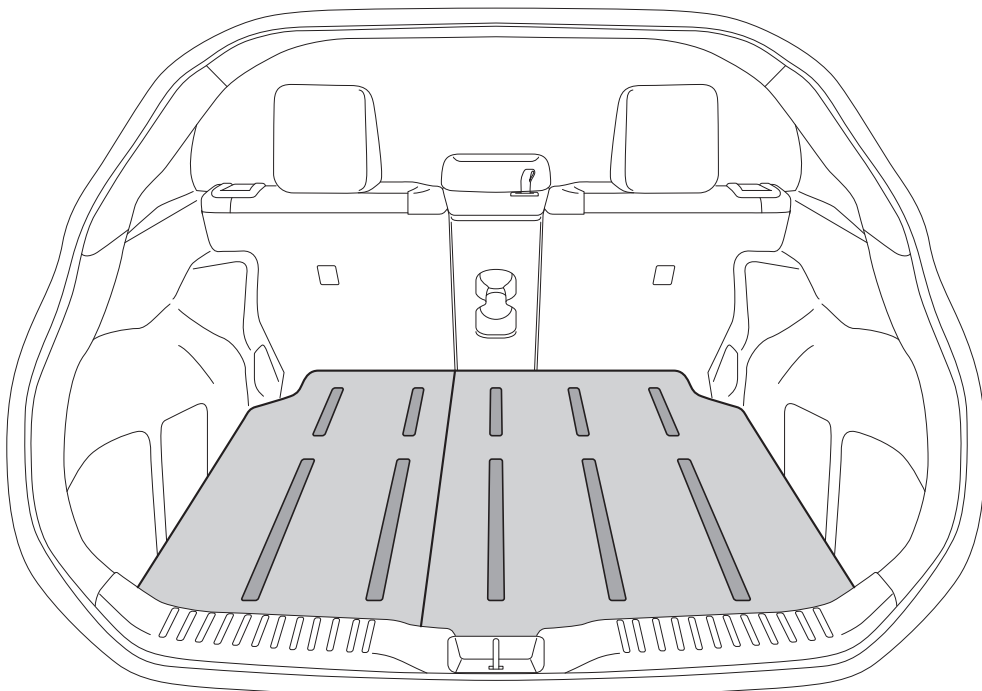

ヤリスクロス モデルスタセレクション

ラゲージウッドデッキ 取扱書

(品番：D2647-63820)

型式：MXPB10 / MXPJ10

設定グレード：Zグレード、Gグレード

(品番：MSD56-52004)

このたびは、モデルスタ商品をお買い上げ頂きましてありがとうございます。
本書は、**ラゲージウッドデッキ**の取扱い要領について記載してあります。
ご使用前に必ずお読み頂き、記載された内容に従って正しくお使いください。
なお、本書は必ずお客様にお渡しください。

取扱方法

- ボード下の荷物などを取り出すときは、必要に応じてボードを取り外してください。
- ボードの上に滑りやすい荷物を積むときは、ベルトなどでしっかりと固定してください。
- 後席の背もたれよりも背の高い荷物を積まないでください。後方視界の妨げになります。
- ボードに汚れが付着したときは、水に濡らして固く絞った柔らかい布で拭き取ってください。
- ボードの汚れがひどいときは、中性洗剤を使用してください。