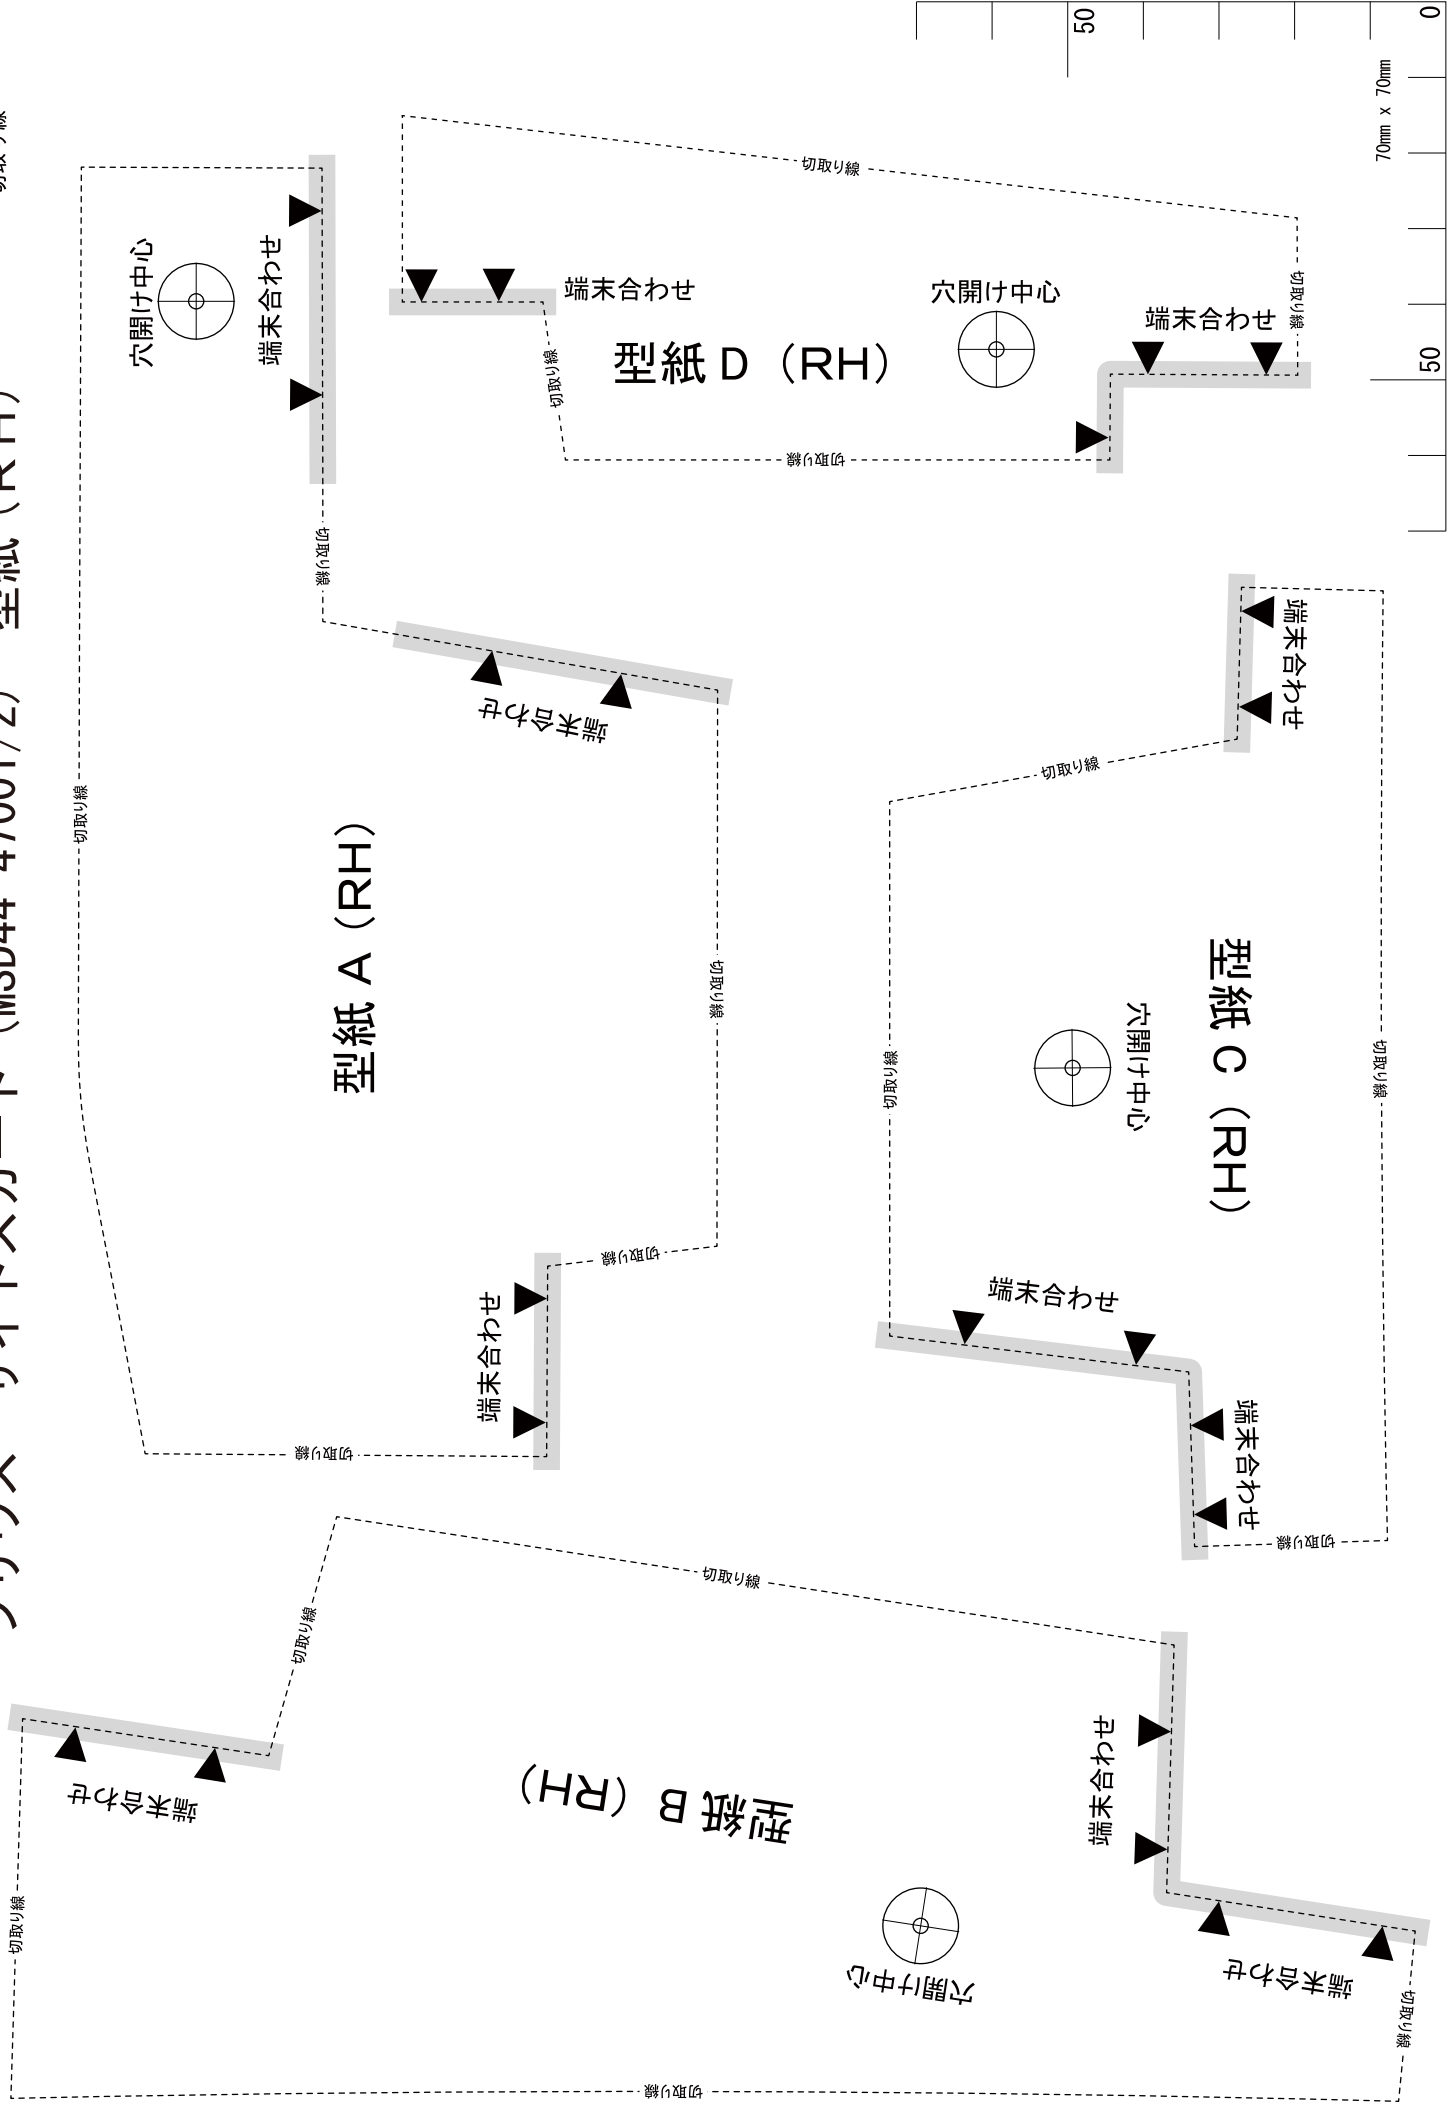

プリウス サイドスカート (MSD44-47001/2) 型紙 (RH)

..... 切り取り線

プリウス サイドスカート (MSD44-47001/2) 型紙 (LH)