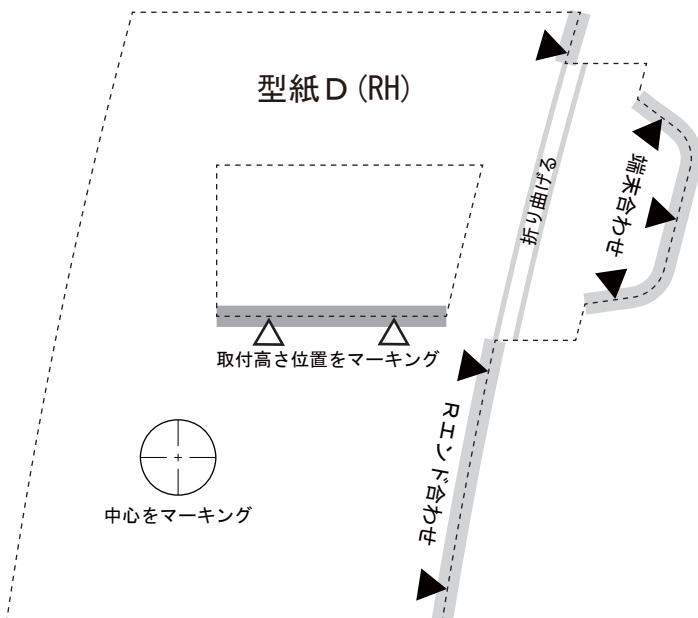

アルファード リヤスカート (MSD43-58001/2) 型紙A/C/D

----- 切り線

アルファード リヤスカート (MSD43-58001/2) 型紙B