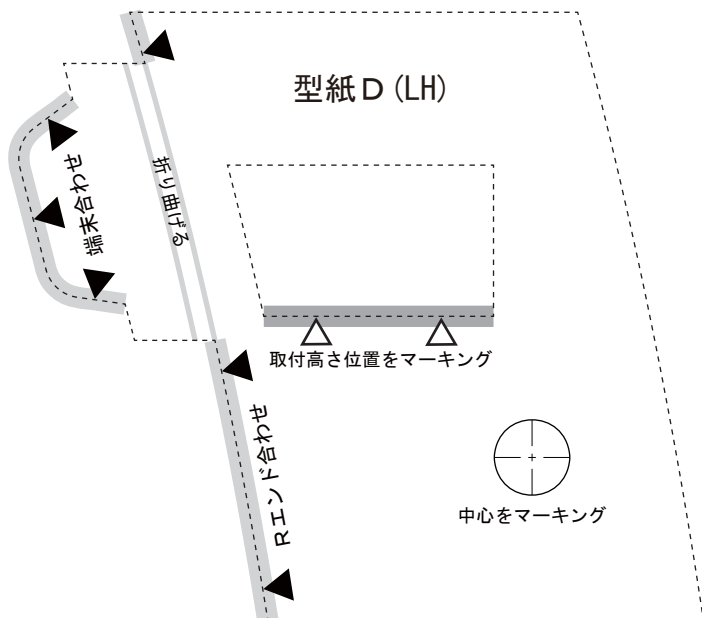

アルファード リヤスカート (MSD43-58001/2) 型紙A/C/D

----- 切り線

アルファード リヤスカート (MSD43-58001/2) 型紙B