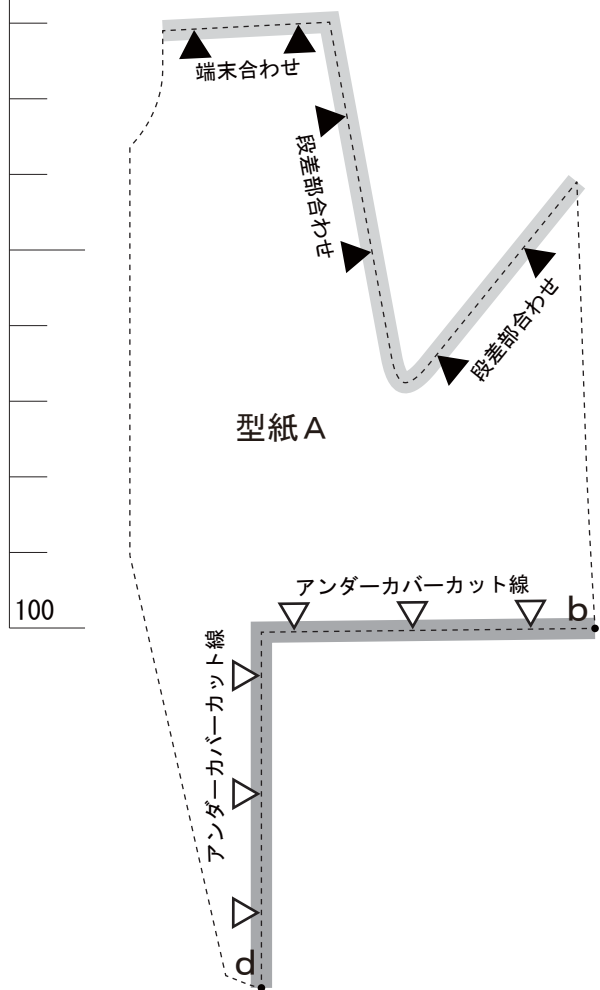

アルファード リヤスカート (MSD43-58001/2) 型紙A/C/D

----- 切り線

アルファード リヤスカート (MSD43-58001/2) 型紙B