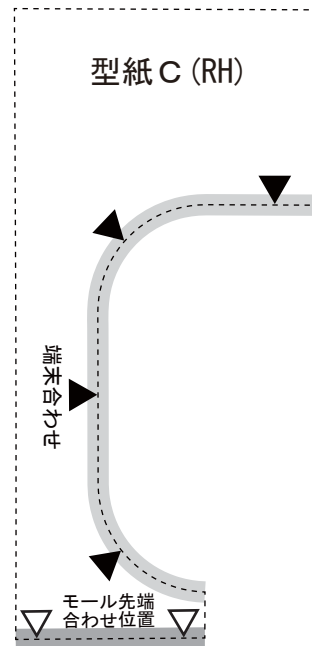

アルファード リヤスカート (MSD43-58001/2) 型紙A/C/D

----- 切り線

アルファード リヤスカート (MSD43-58001/2) 型紙B