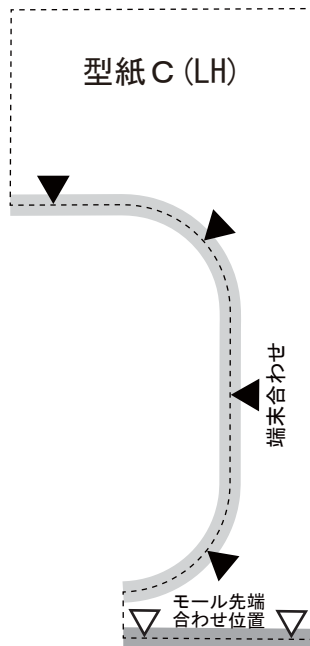

アルファード リヤスカート (MSD43-58001/2) 型紙A/C/D

----- 切り線

アルファード リヤスカート (MSD43-58001/2) 型紙B