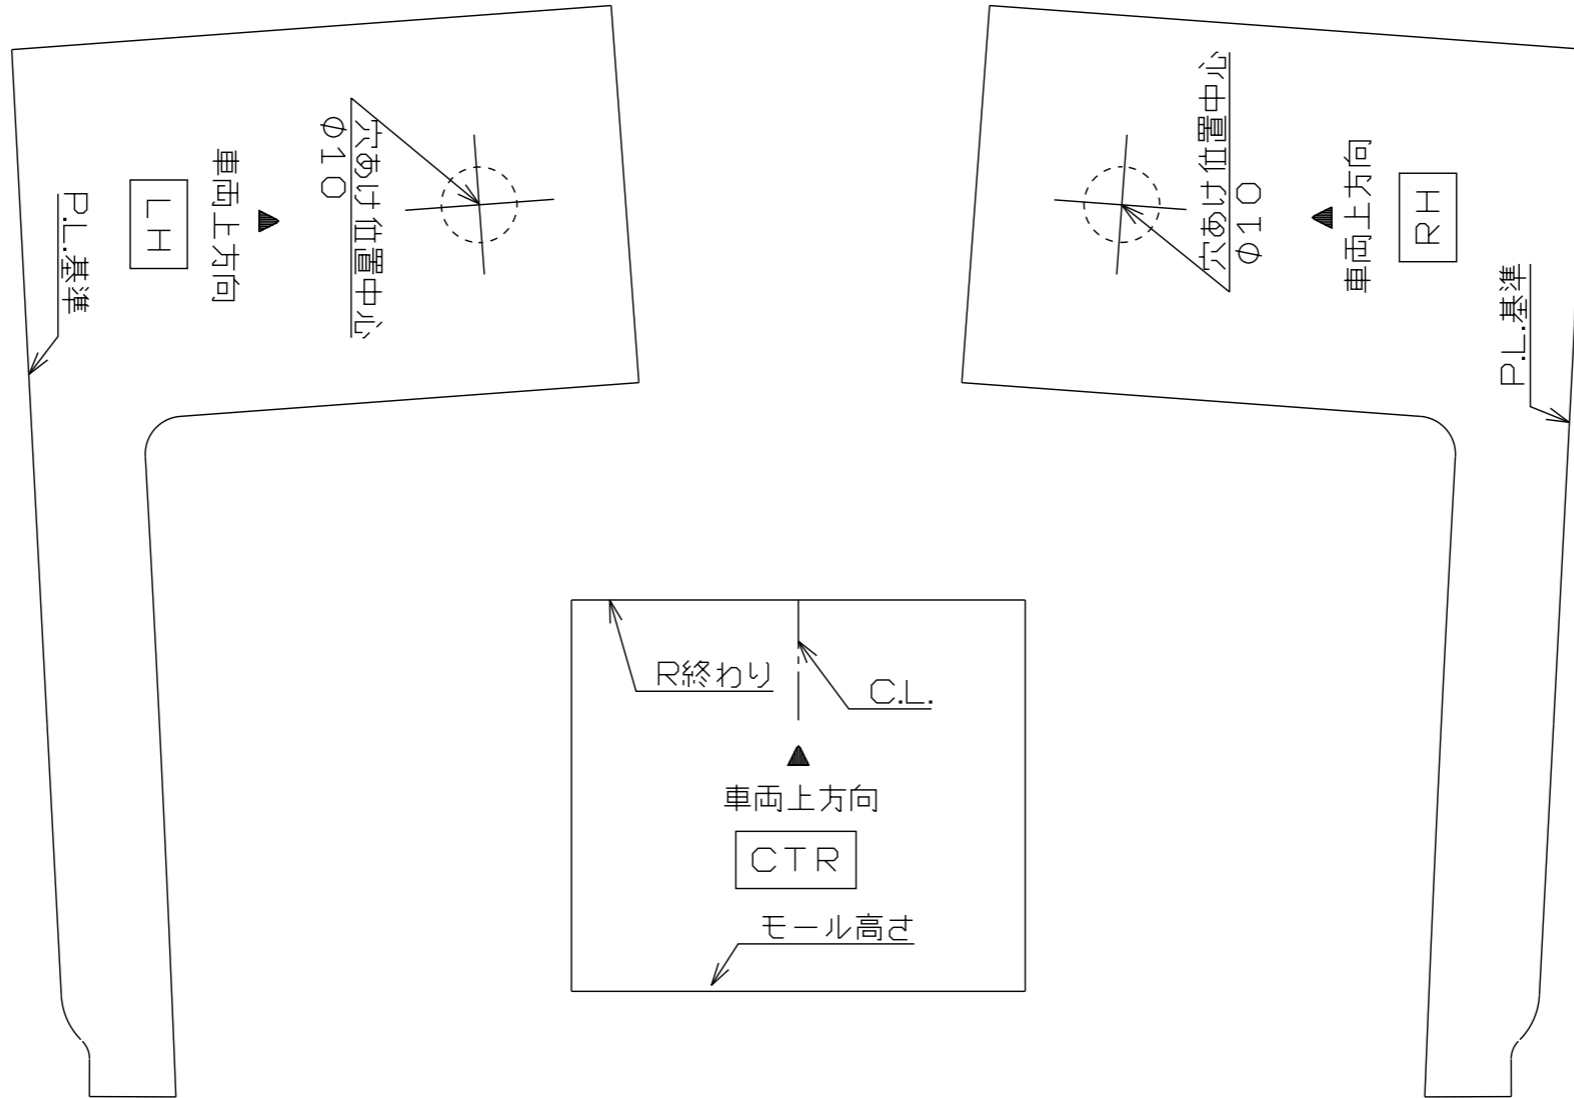

A4サイズ(297×210mm)

148.5mm

105mm

リアスカート型紙 (リア, CTR)

LDRB-21121

148.5mm

A4サイズ(297×210mm)

リアスカート型紙 (サイト)

105mm

R止まり基準

車両上方向
RH①

R止まり基準

②合わせ基準

LDRB-21122

①合わせ基準

車両上方向

RH②

R止まり基準

モール高さ

穴あけ位置中心
Φ10

①合わせ基準

車両上方向

LH②

R止まり基準

モール高さ

穴あけ位置中心
Φ10

R止まり基準

車両上方向

LH①

R止まり基準

②合わせ基準