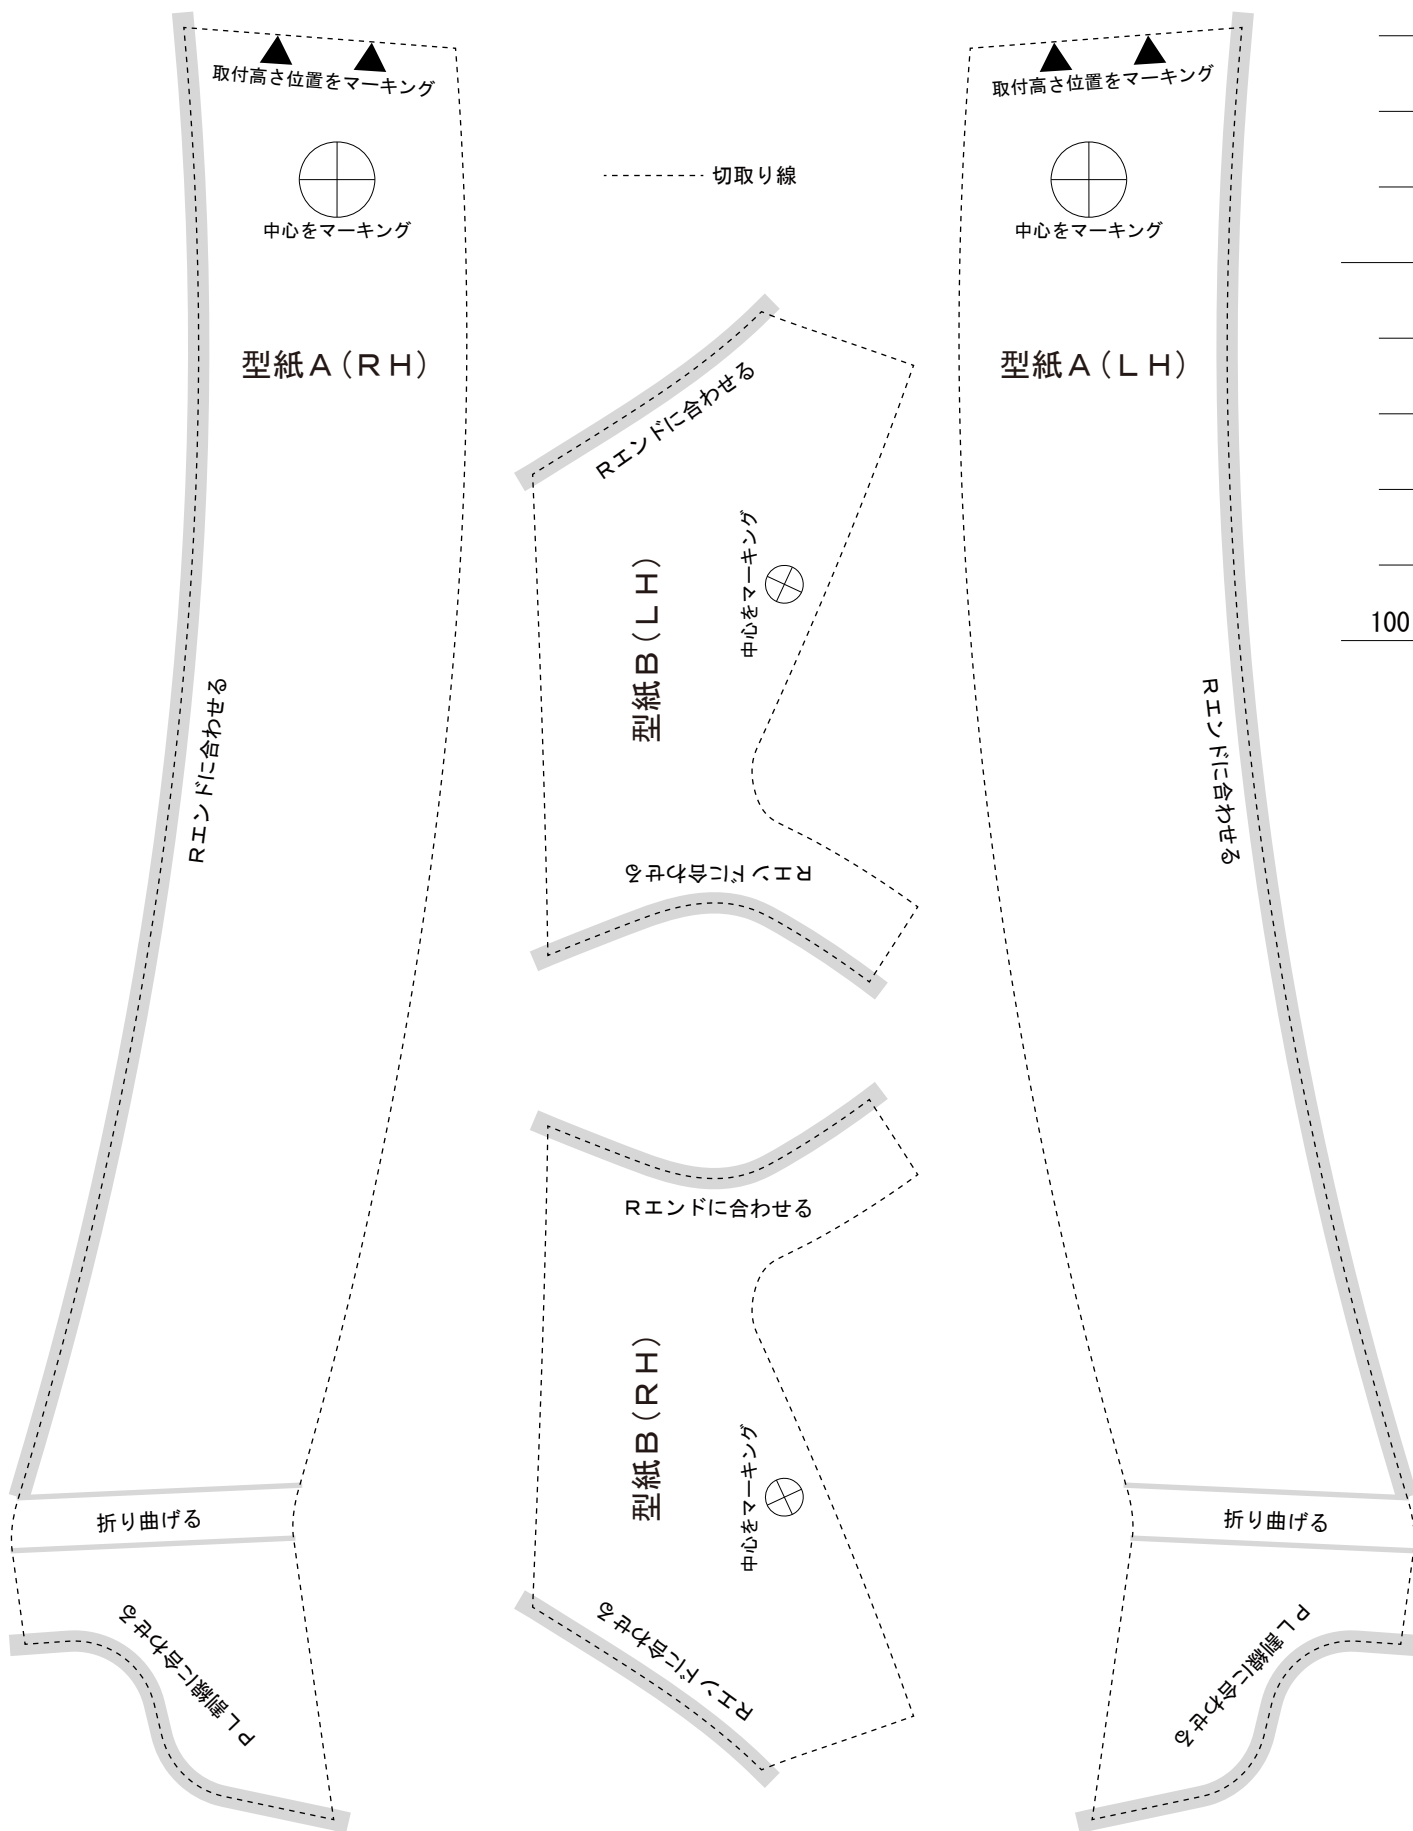

# プリウス フロントスポイラー (MSD41-47001/2) 型紙 A/B

# プリウス フロントスポイラー (MSD41-47001/2) 型紙C

----- 切取り線