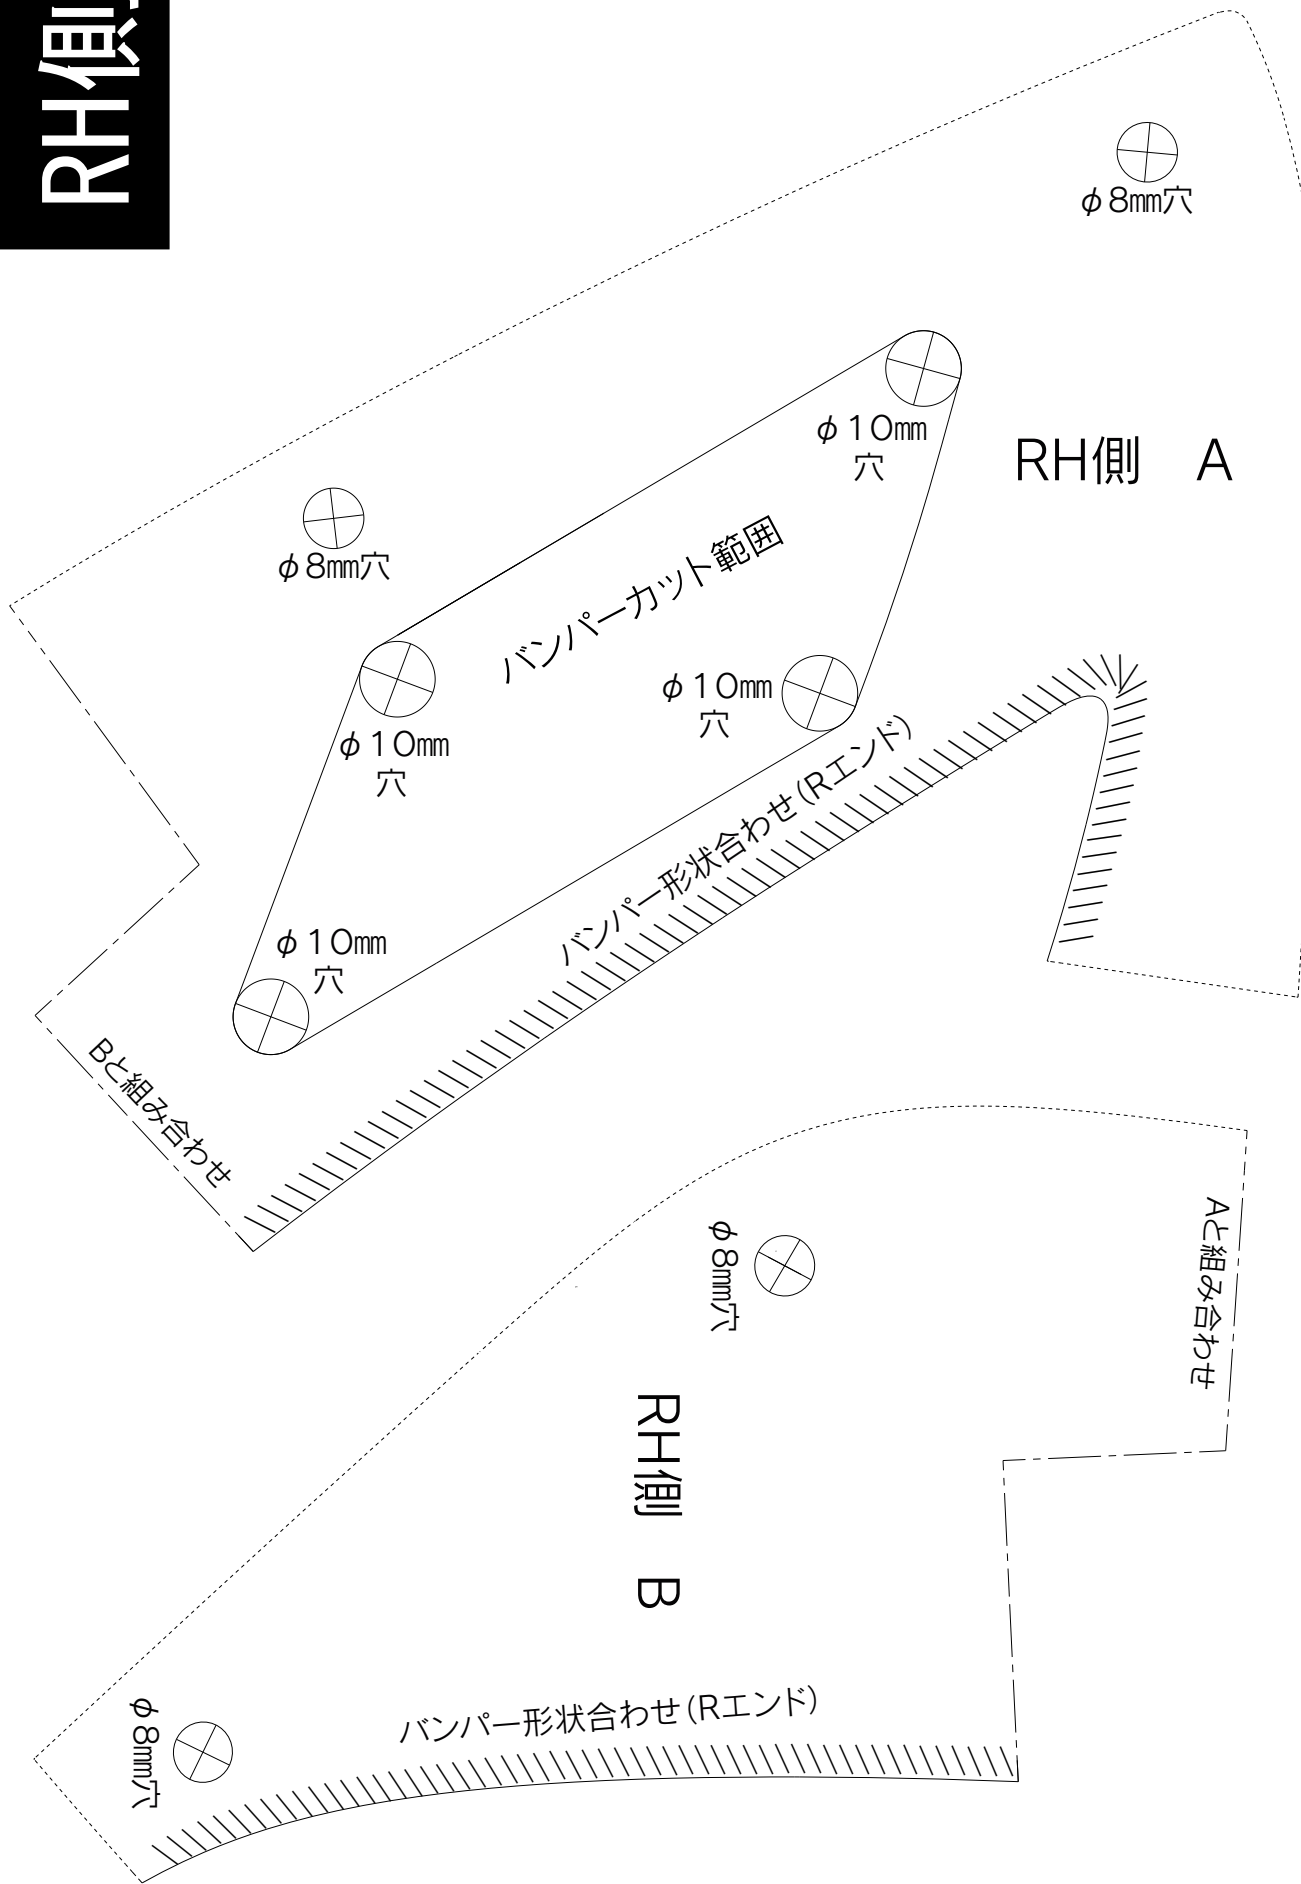

LH側

本紙をカッター等で切り取り、シグネチャーイルミグレード取付け準備の項にて使用して下さい。

# RH側

本紙をカッター等で切り取り、シグネチャールミブレード取付け準備の項にて使用して下さい。