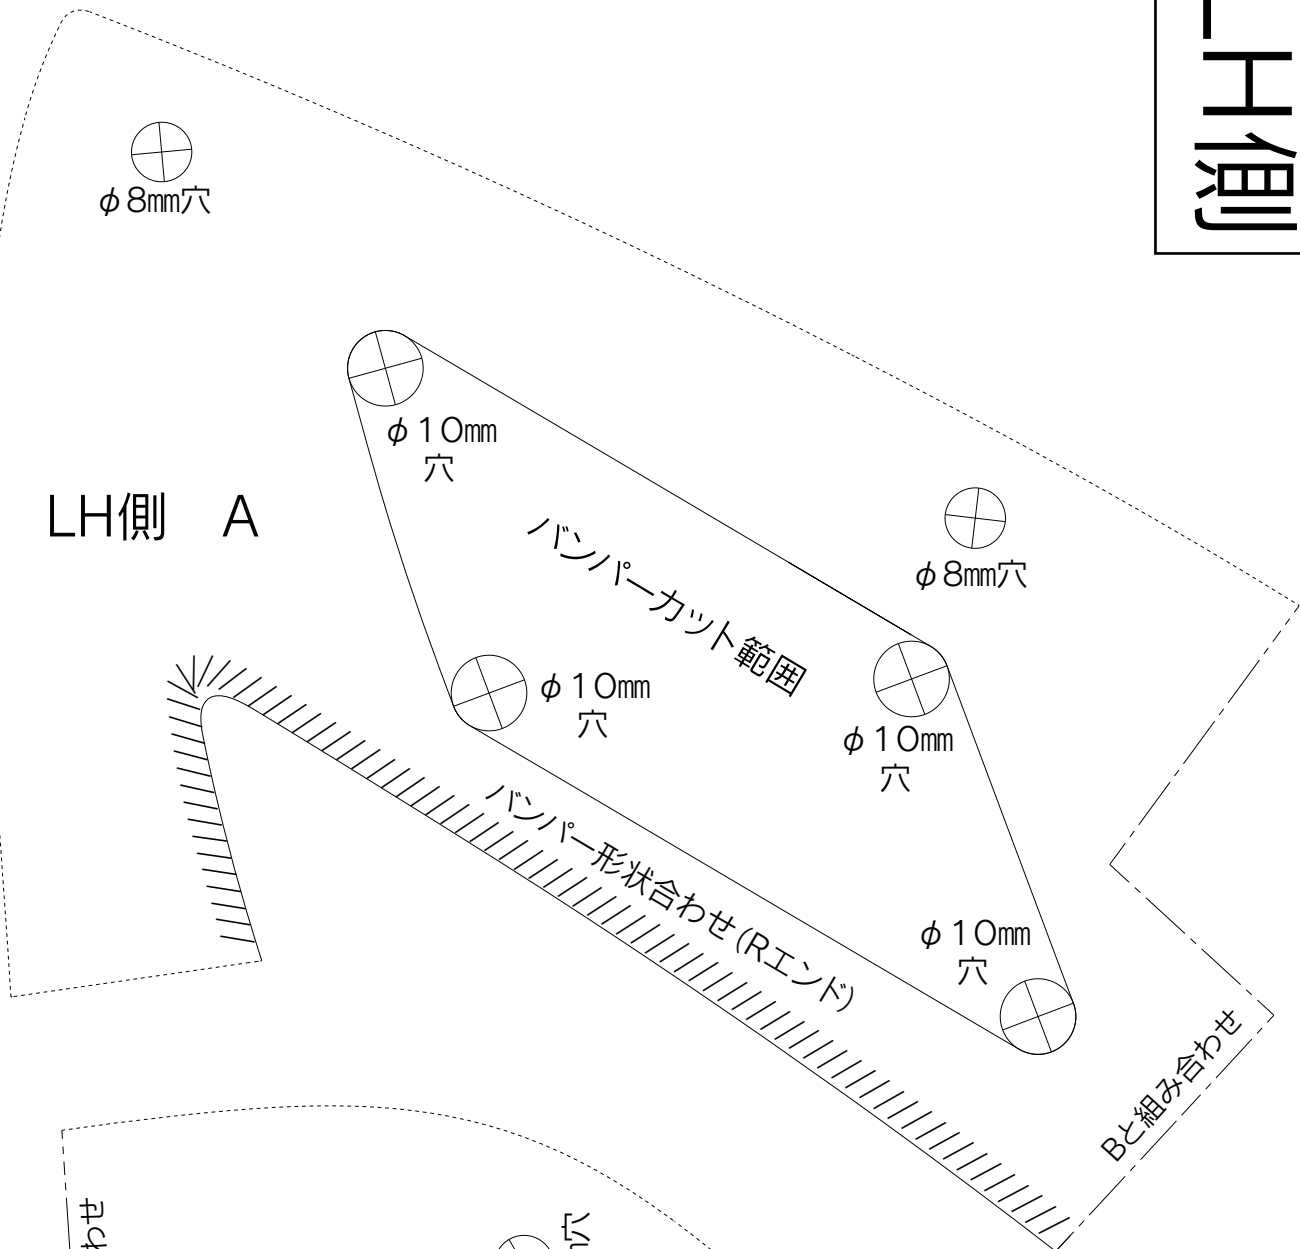

LH側

本紙をカッター等で切り取り、シグネチャーイルミグレード取付け準備の項にて使用して下さい。

# RH側

本紙をカッター等で切り取り、シグネチャールミブレード取付け準備の項にて使用して下さい。