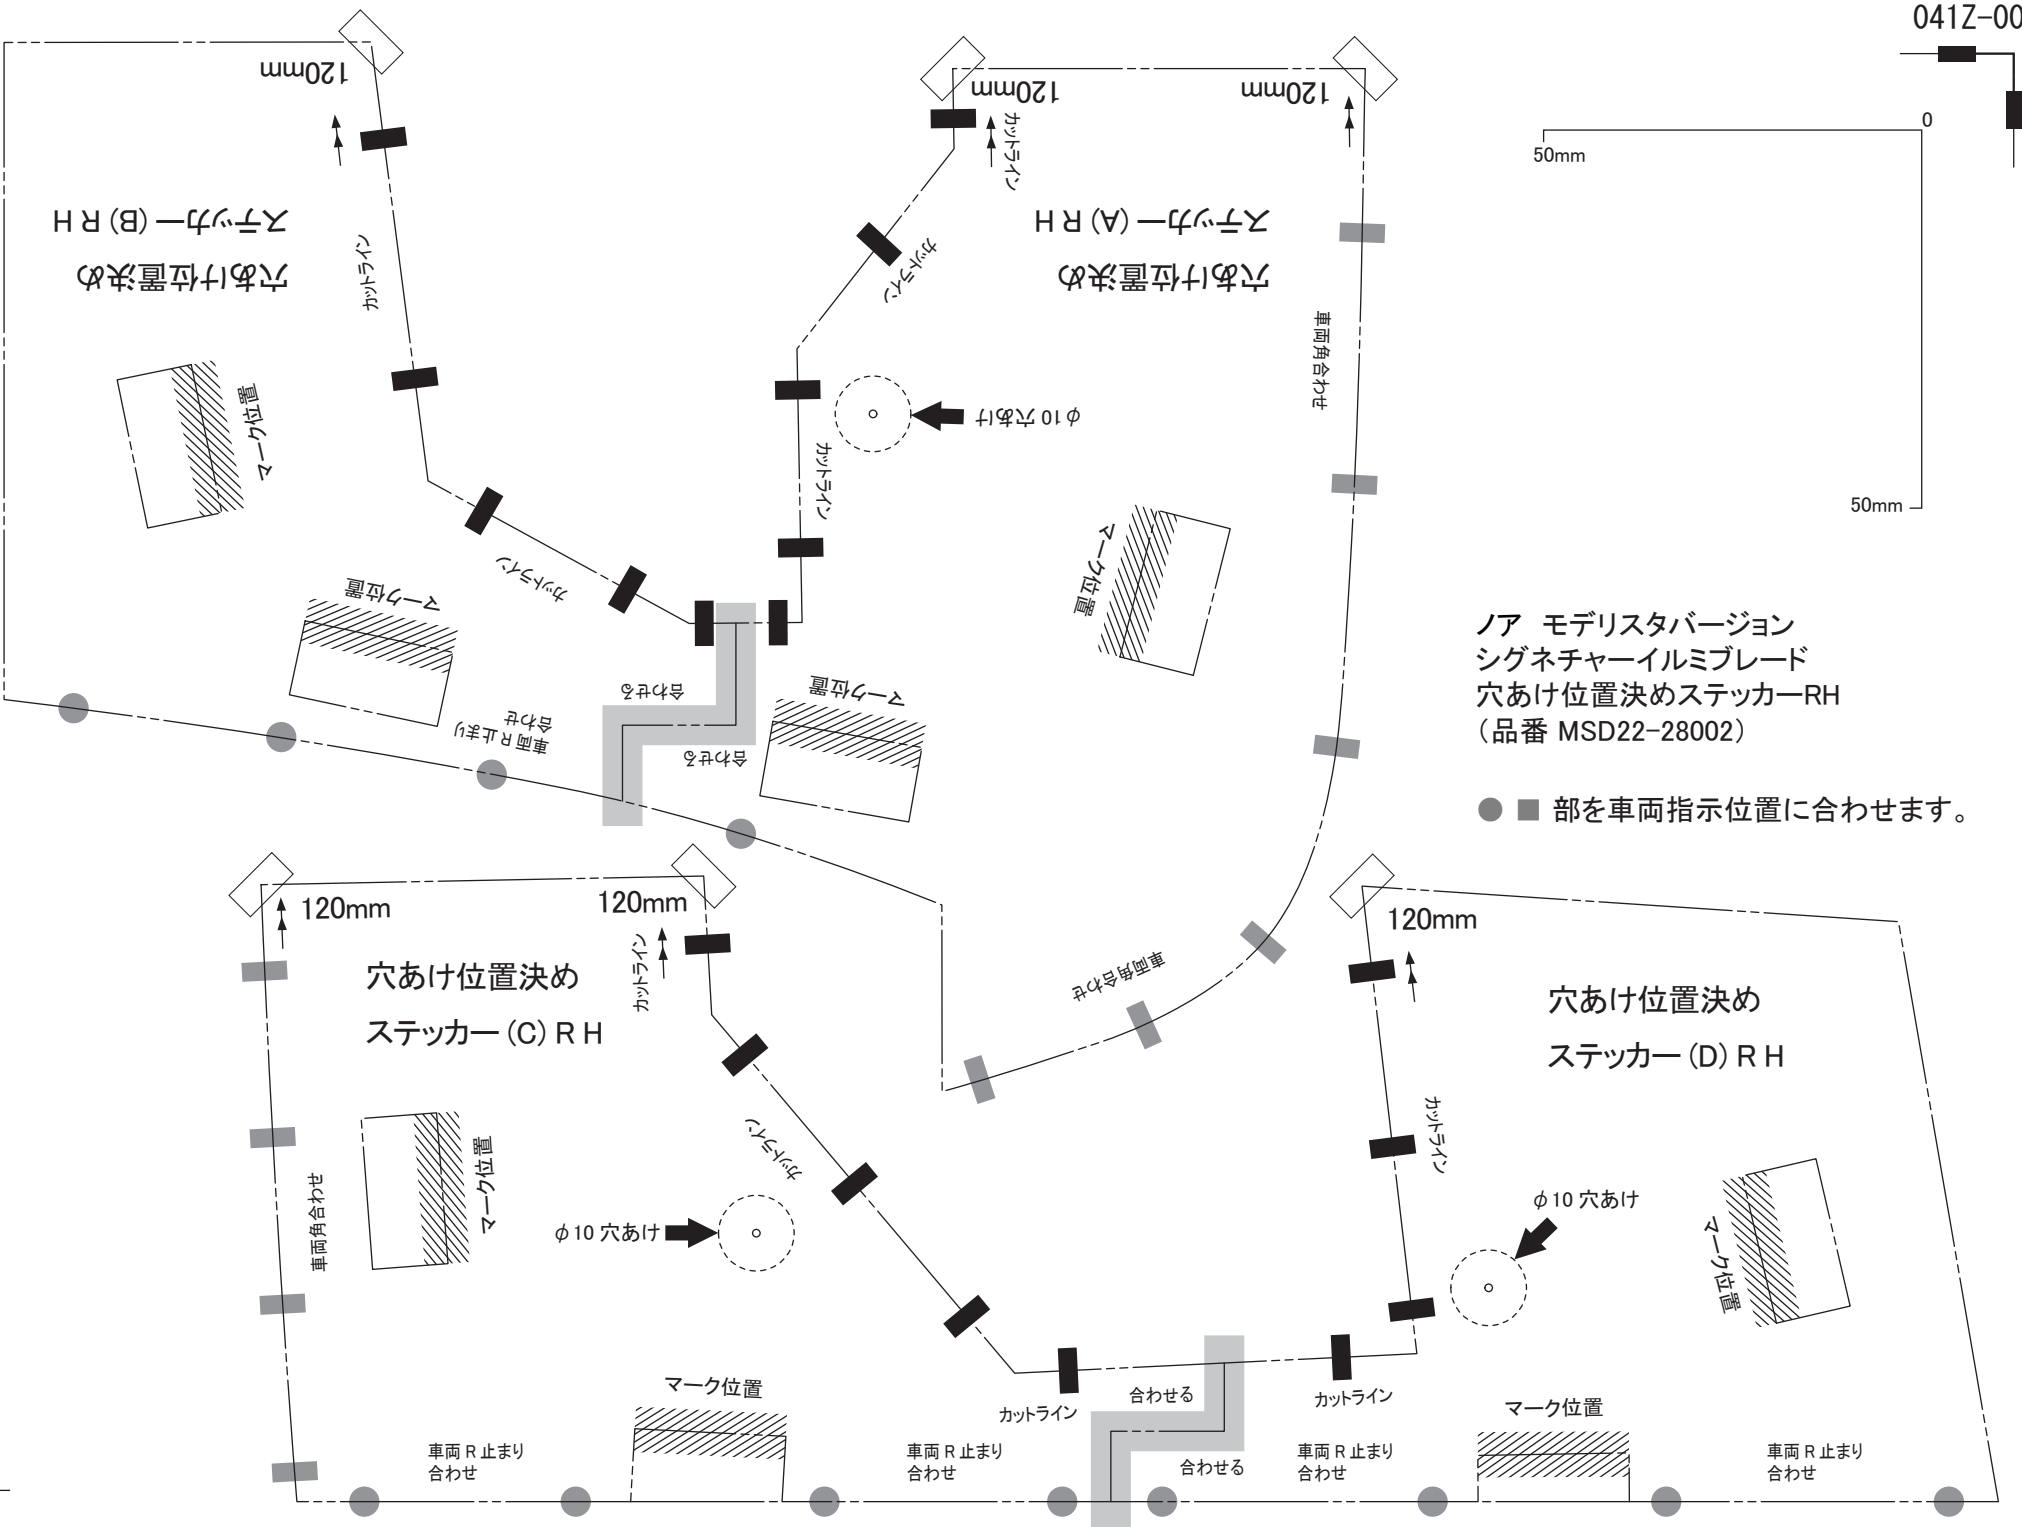

ノア モデリスタバージョン
シグネチャーイルミブレード
穴あけ位置決めステッカーRH
(品番 MSD22-28002)

● ■ 部を車両指示位置に合わせます。