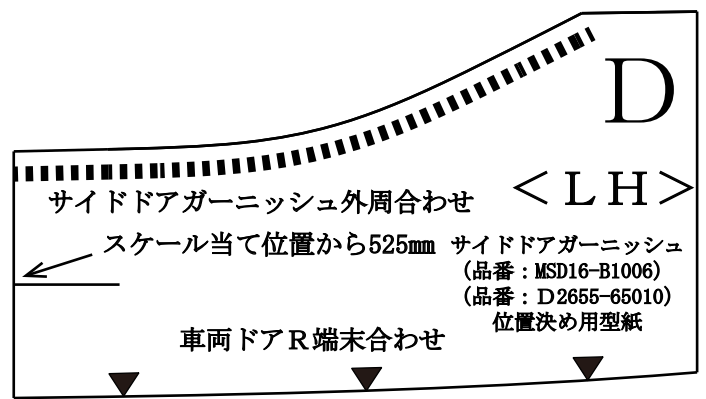

# ルーミー/トール サイドドアガーニッシュ取付け用 型紙

※枠線どおりに本紙をカットしてご使用ください。

100

0

100