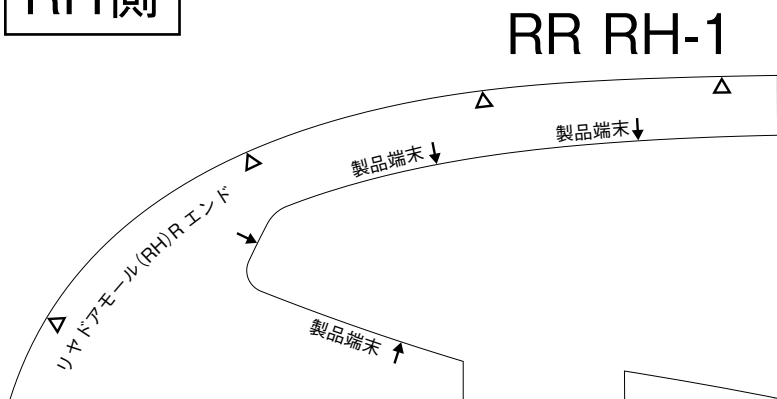

MS16-52003

サイドドアガーニッシュ 型紙

RH側

RR RH-2

FR RH-2

LH側

RR LH-1

RR LH-2

FR LH-1

FR LH-2