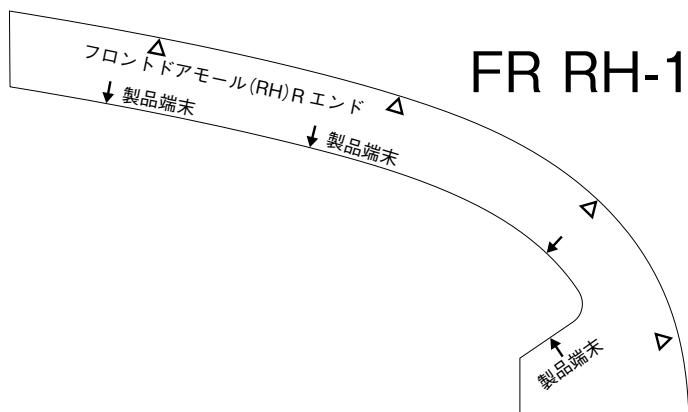

MS16-52003

サイドドアガーニッシュ 型紙

RH側

RR RH-2

FR RH-2

LH側

RR LH-1

RR LH-2

FR LH-1

FR LH-2