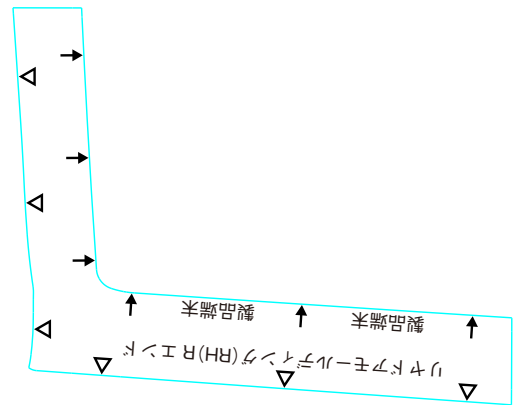

サイドドアガーニッシュ 型紙

RH 側

FR-DOOR RH

RR-DOOR RH

LH 側

FR-DOOR LH

RR-DOOR LH