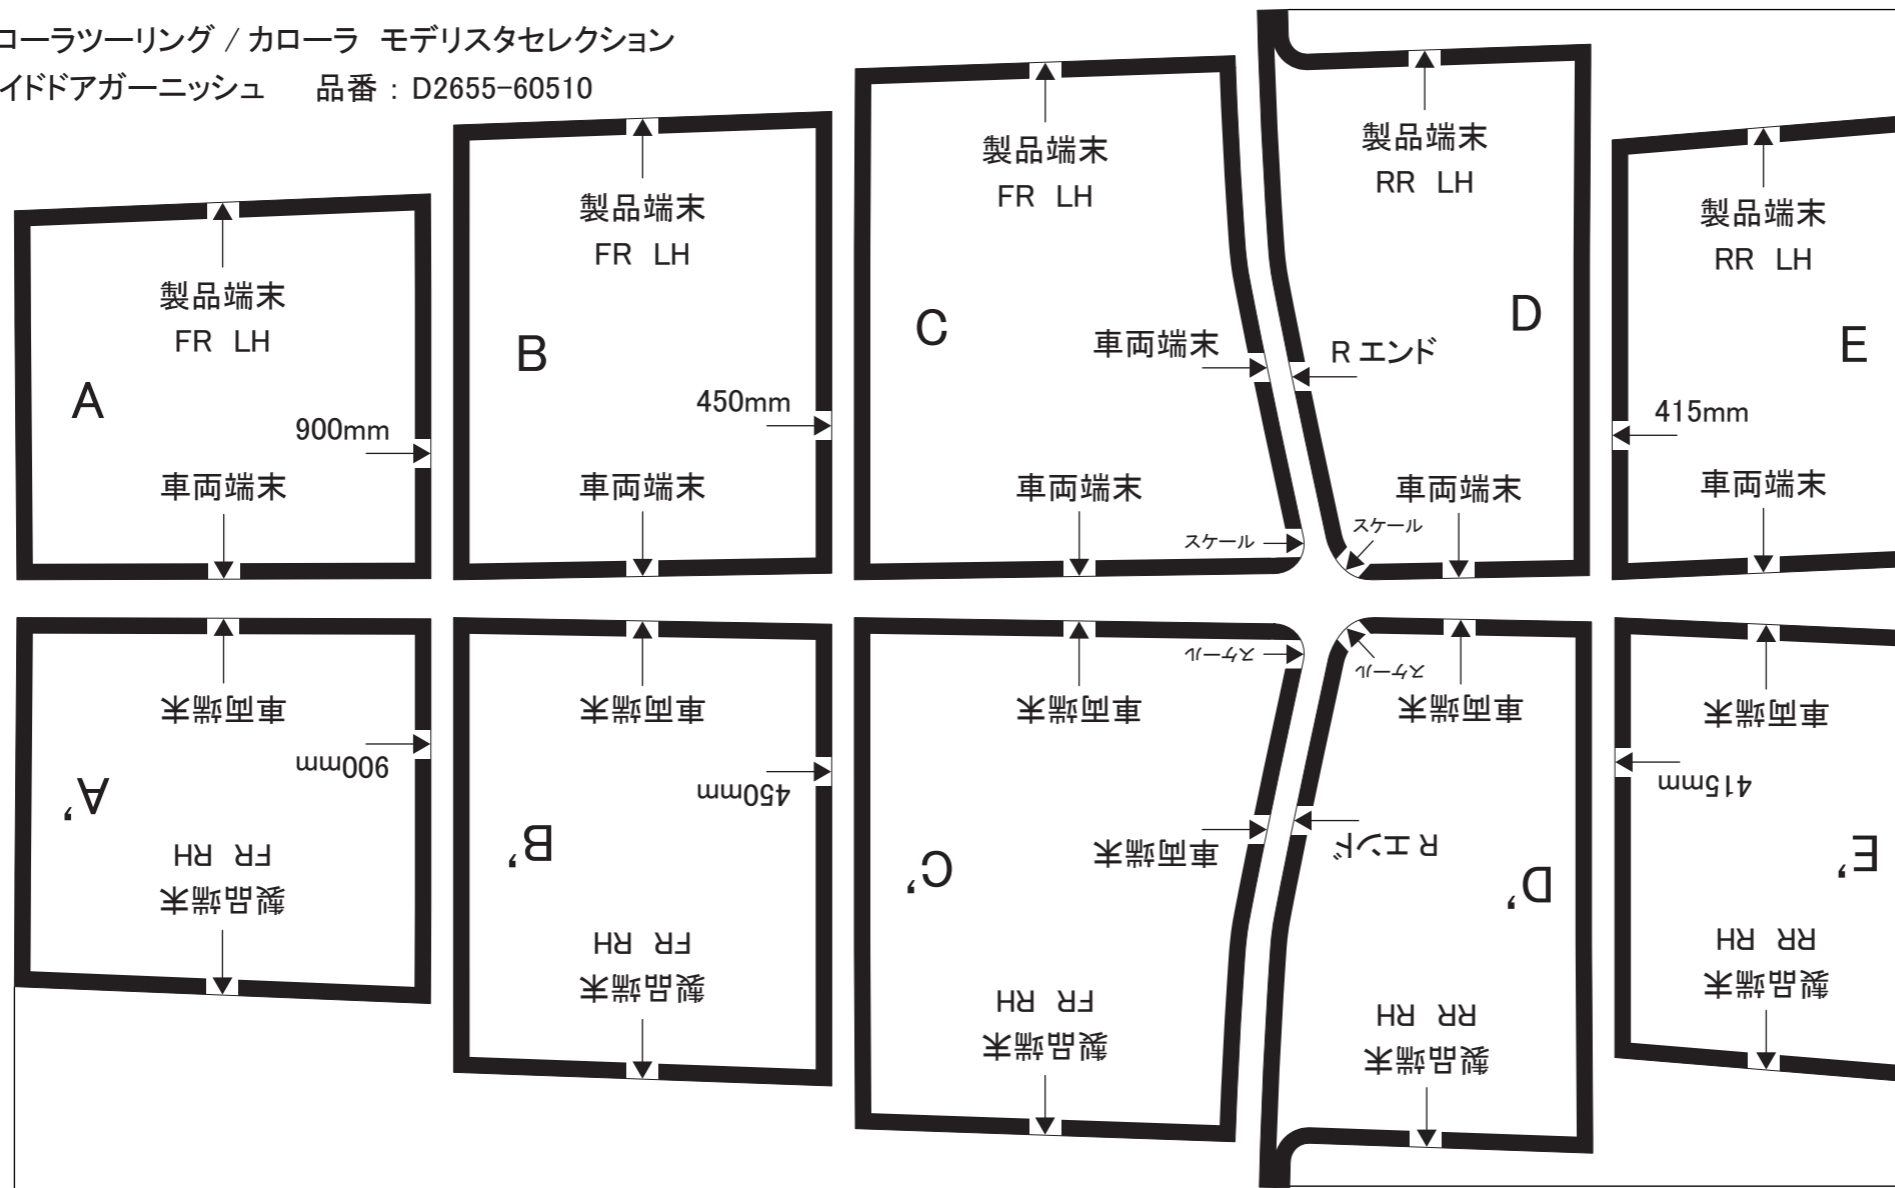

カローラツーリング / カローラ モデリスタセレクション
サイドドアガーニッシュ 品番 : D2655-60510

155.8

(160)

251.6