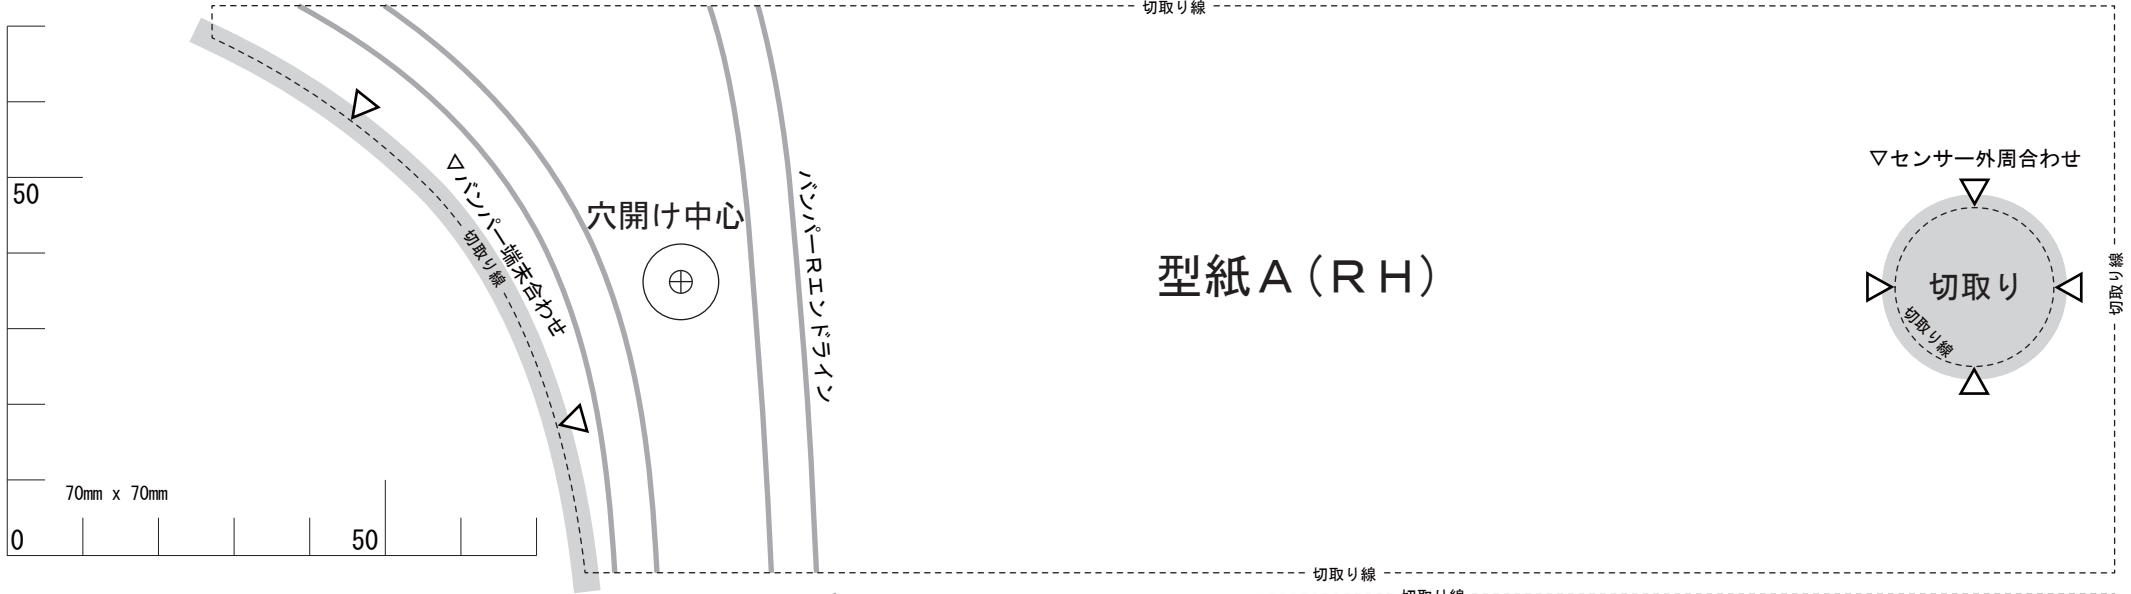

シエンタ フロントプロテクター (MSD12-52002) 型紙 (RH)

----- 切取り線

シエンタ フロントプロテクター (MSD12-52002) 型紙 (LH)

----- 切取り線