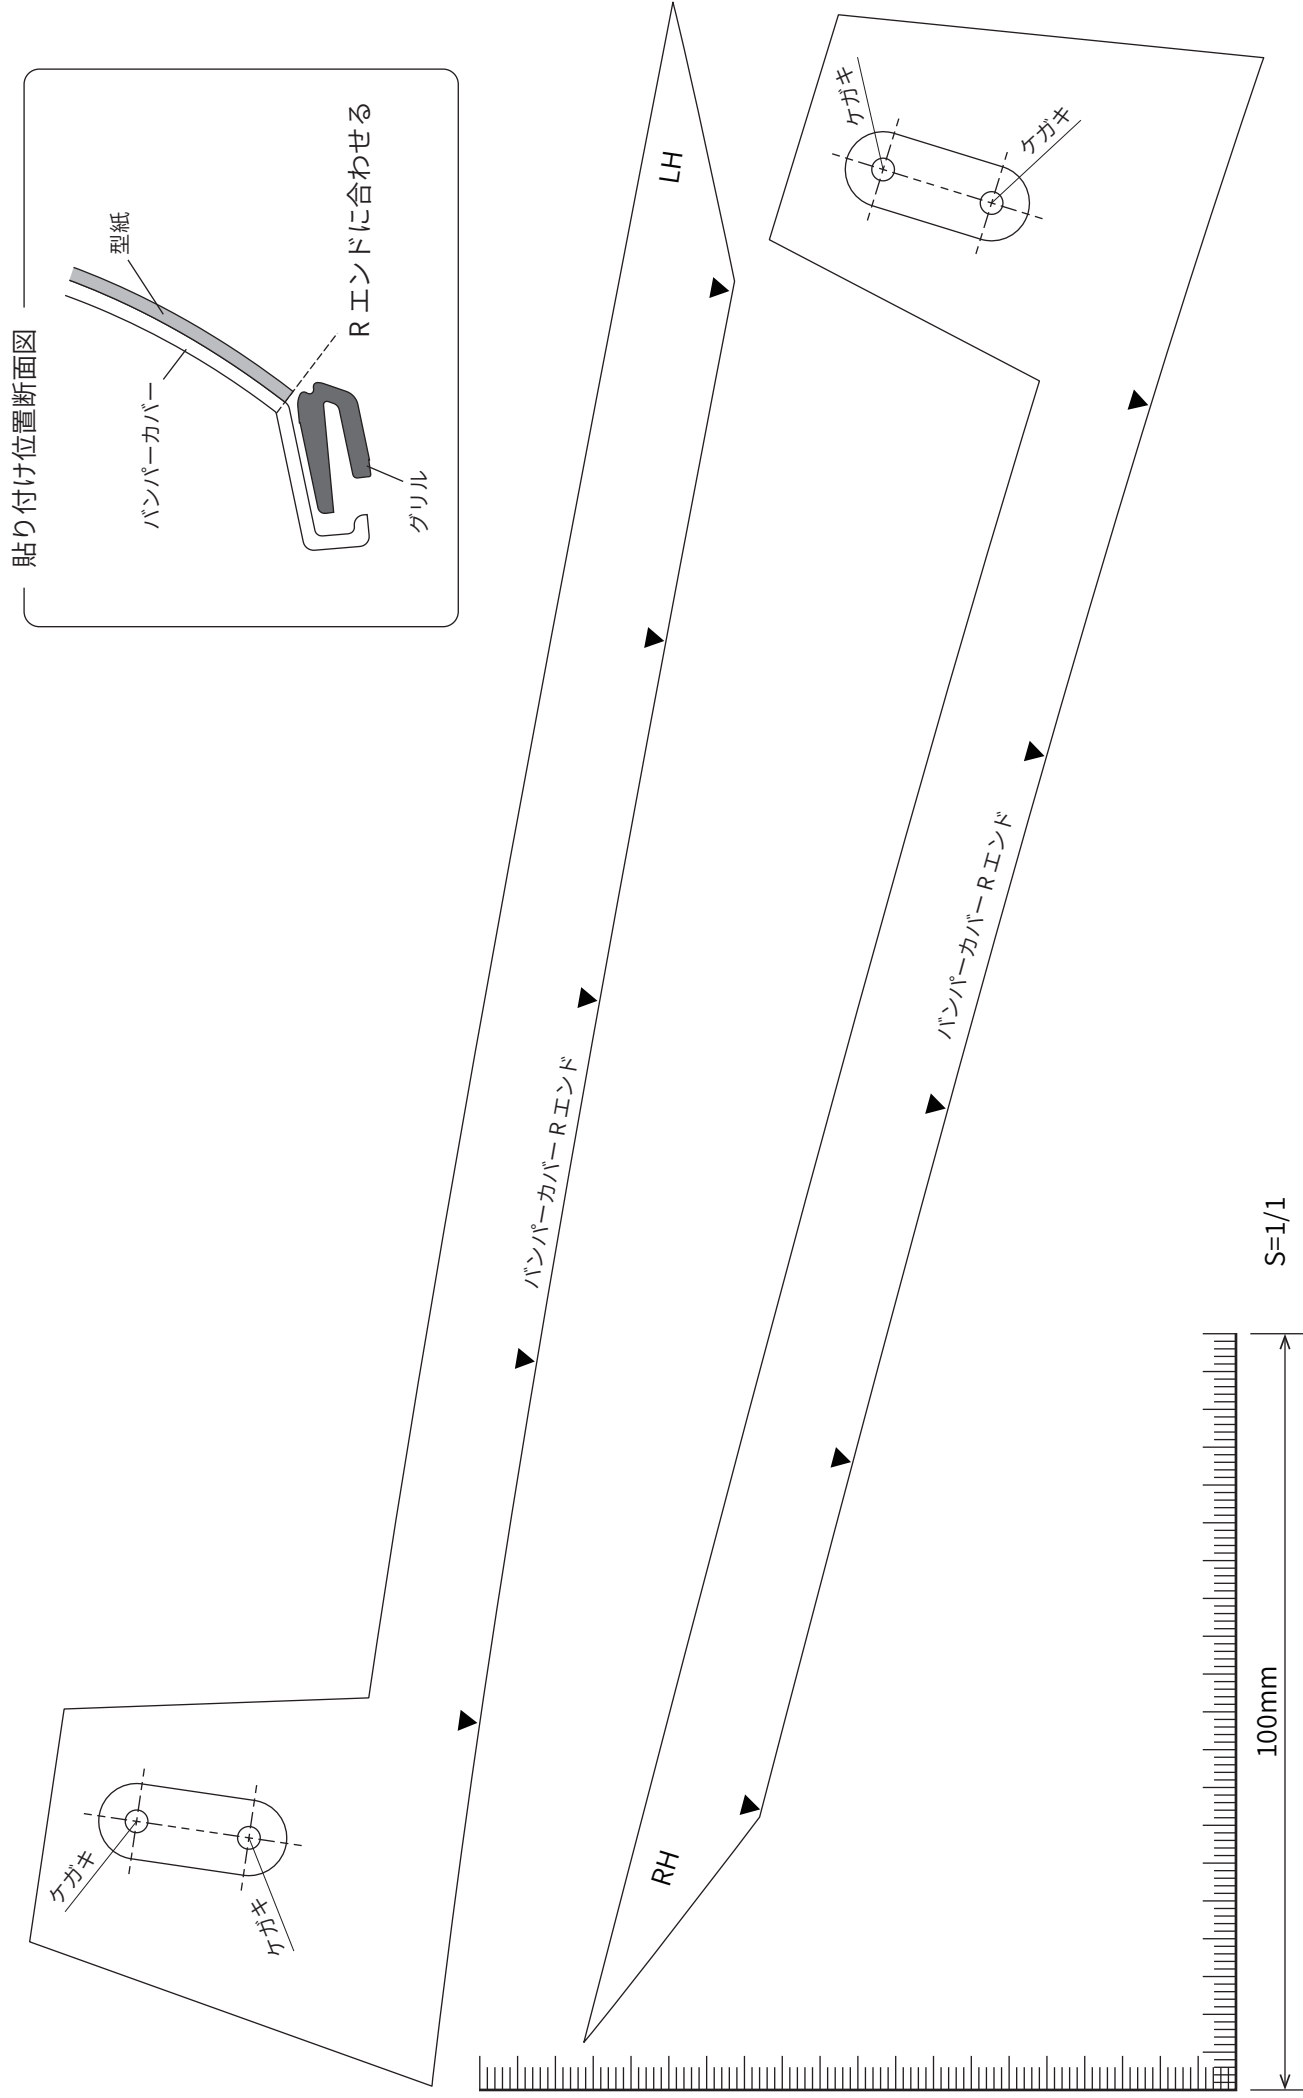

カムリ フロントバンパーガーニッシュ 型紙 (MS312-33004)

※本誌を枠線どおりにカットしてご使用ください。

貼り付け位置断面図