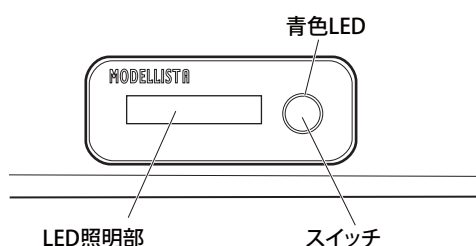

### ラゲージ LED 取扱書

(品番：D2815-57930) 型式：全車 (GGH3#、AGH3#、AYH3#) 設定グレード：全グレード

このたびは、モデルスタ商品をお買い上げ頂きましてありがとうございます。  
本書は、ラゲージ LED の取扱い要領について記載してあります。  
ご使用前に必ずこの取扱書をお読み頂き、記載された内容に従って正しくお使い下さい。  
本書は紛失しないよう車の中に保管して下さい。