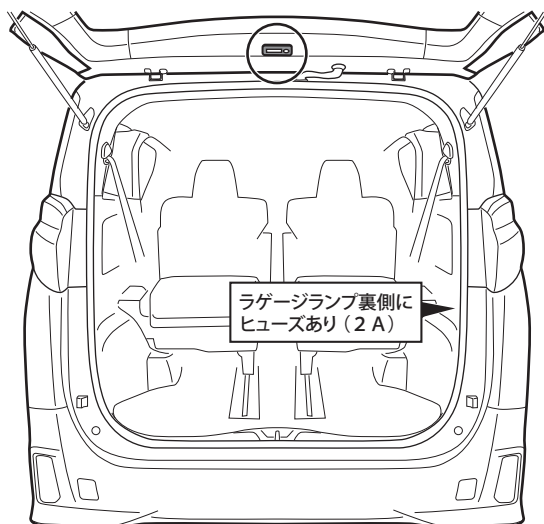

### ラゲージ LED 取扱書

(品番：D2815-57930) 型式：全車 (GGH3#、AGH3#、AYH3#) 設定グレード：全グレード

このたびは、モデルスタ商品をお買い上げ頂きましてありがとうございます。  
本書は、ラゲージ LED の取扱い要領について記載してあります。  
ご使用前に必ずこの取扱書をお読み頂き、記載された内容に従って正しくお使い下さい。  
本書は紛失しないよう車の中に保管して下さい。

### 操作方法

- LED照明はバックドアを開けた際3灯が点灯します。また、スイッチ周辺の青色LEDも同時に点灯します。
- スイッチを押すたびにLED照明は  
3灯→2灯(左右)→1灯(中央)→消灯→3灯  
の順で点灯モードが変化します。
- バックドアを閉めた状態では室内からスイッチを押しても点灯します。
- 点灯後約5分でタイマー作動により自動消灯しますがバッテリーの消耗を避けるため、不要の場合はスイッチにて消灯して下さい。
- タイマーによる自動消灯後、スイッチを1回押すと元の点灯状態に戻ります。