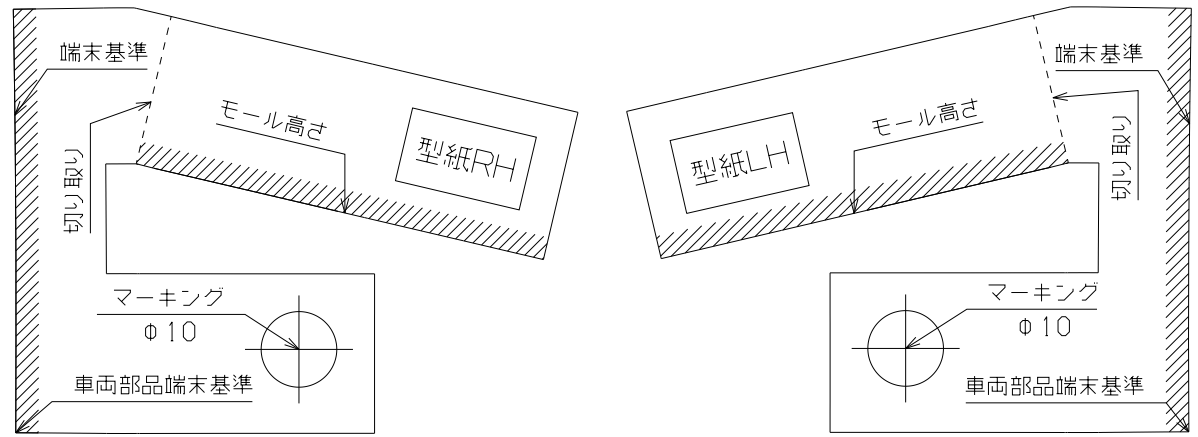

アルファード PARTS (MODELLISTA)
フロントスポイラー型紙
(品番 D2531-62410)

※本紙をフロントスポイラーの
取り付けにぞ使用下さい。